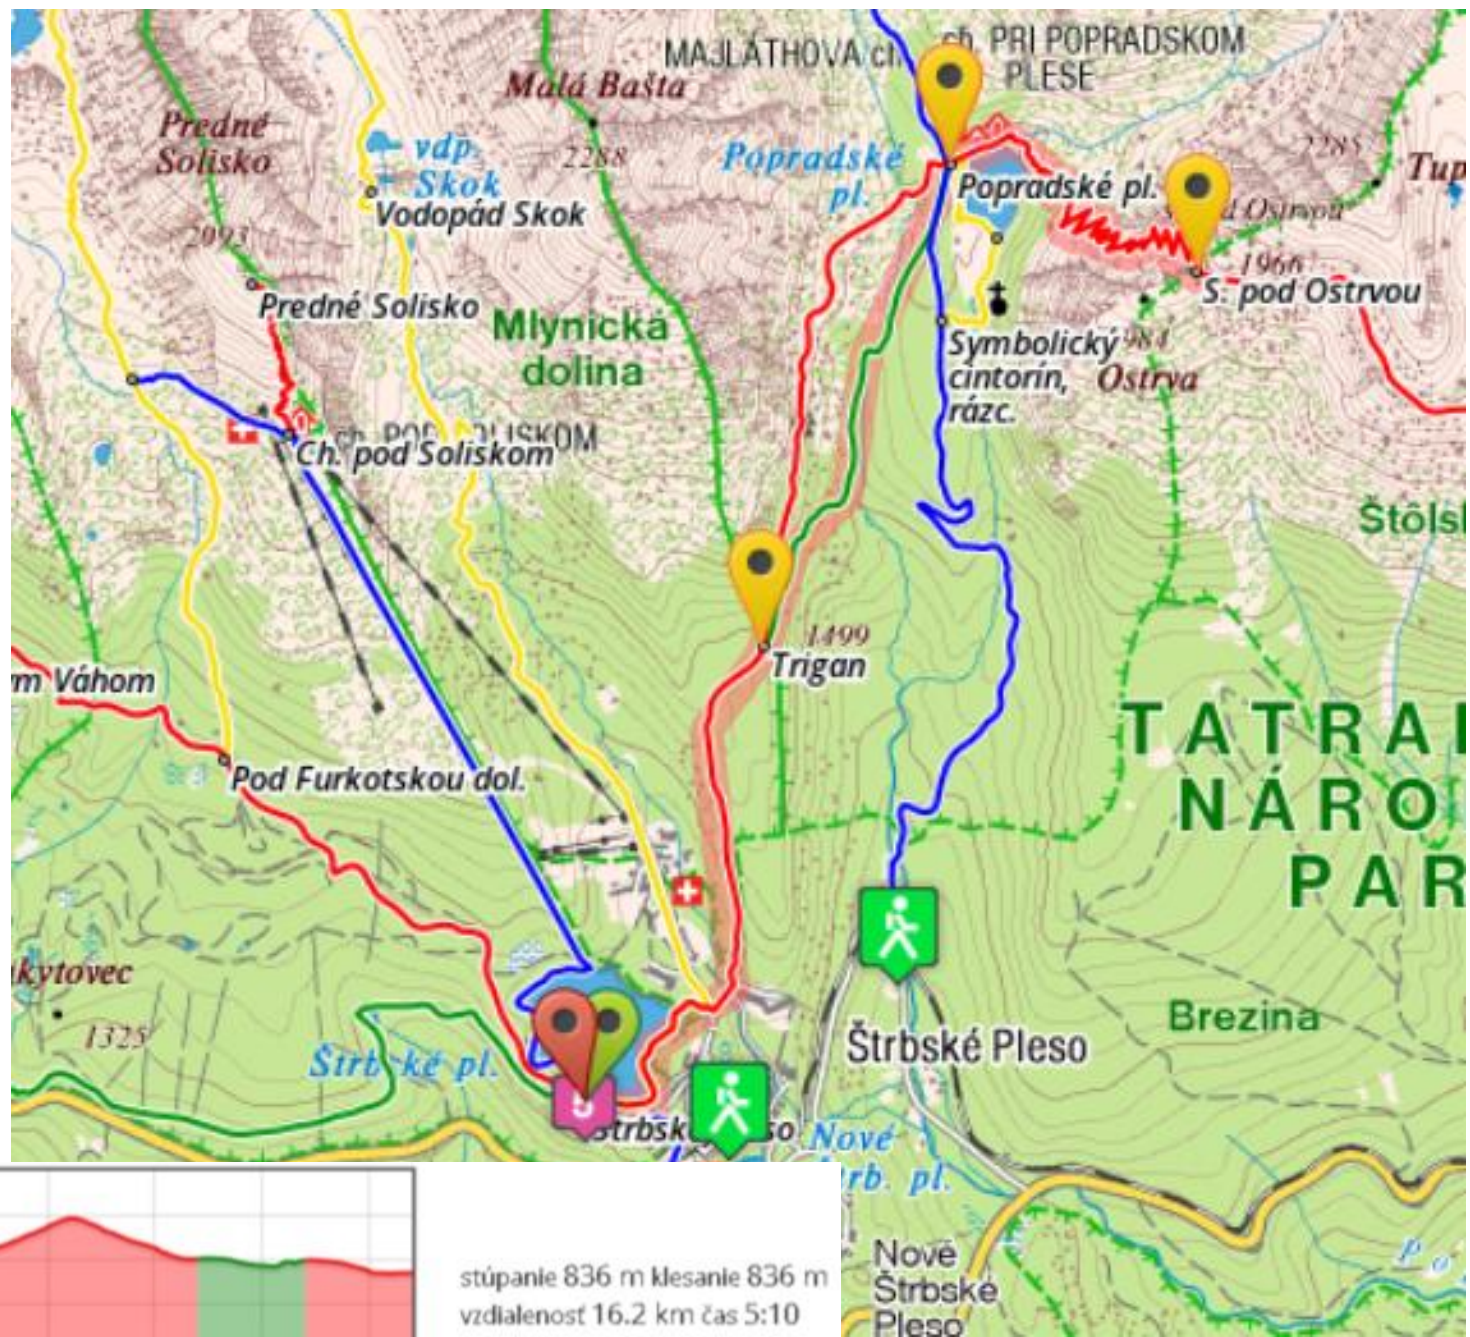

stúpanie 1405 m klesanie 1405 m
 vzdialenosť 19.8 km čas 8:10

stúpanie 832 m klesanie 832 m
vzdialenosť 11.5 km čas 4:40

stúpanie 836 m klesanie 836 m
 vzdialenosť 16.2 km čas 5:10