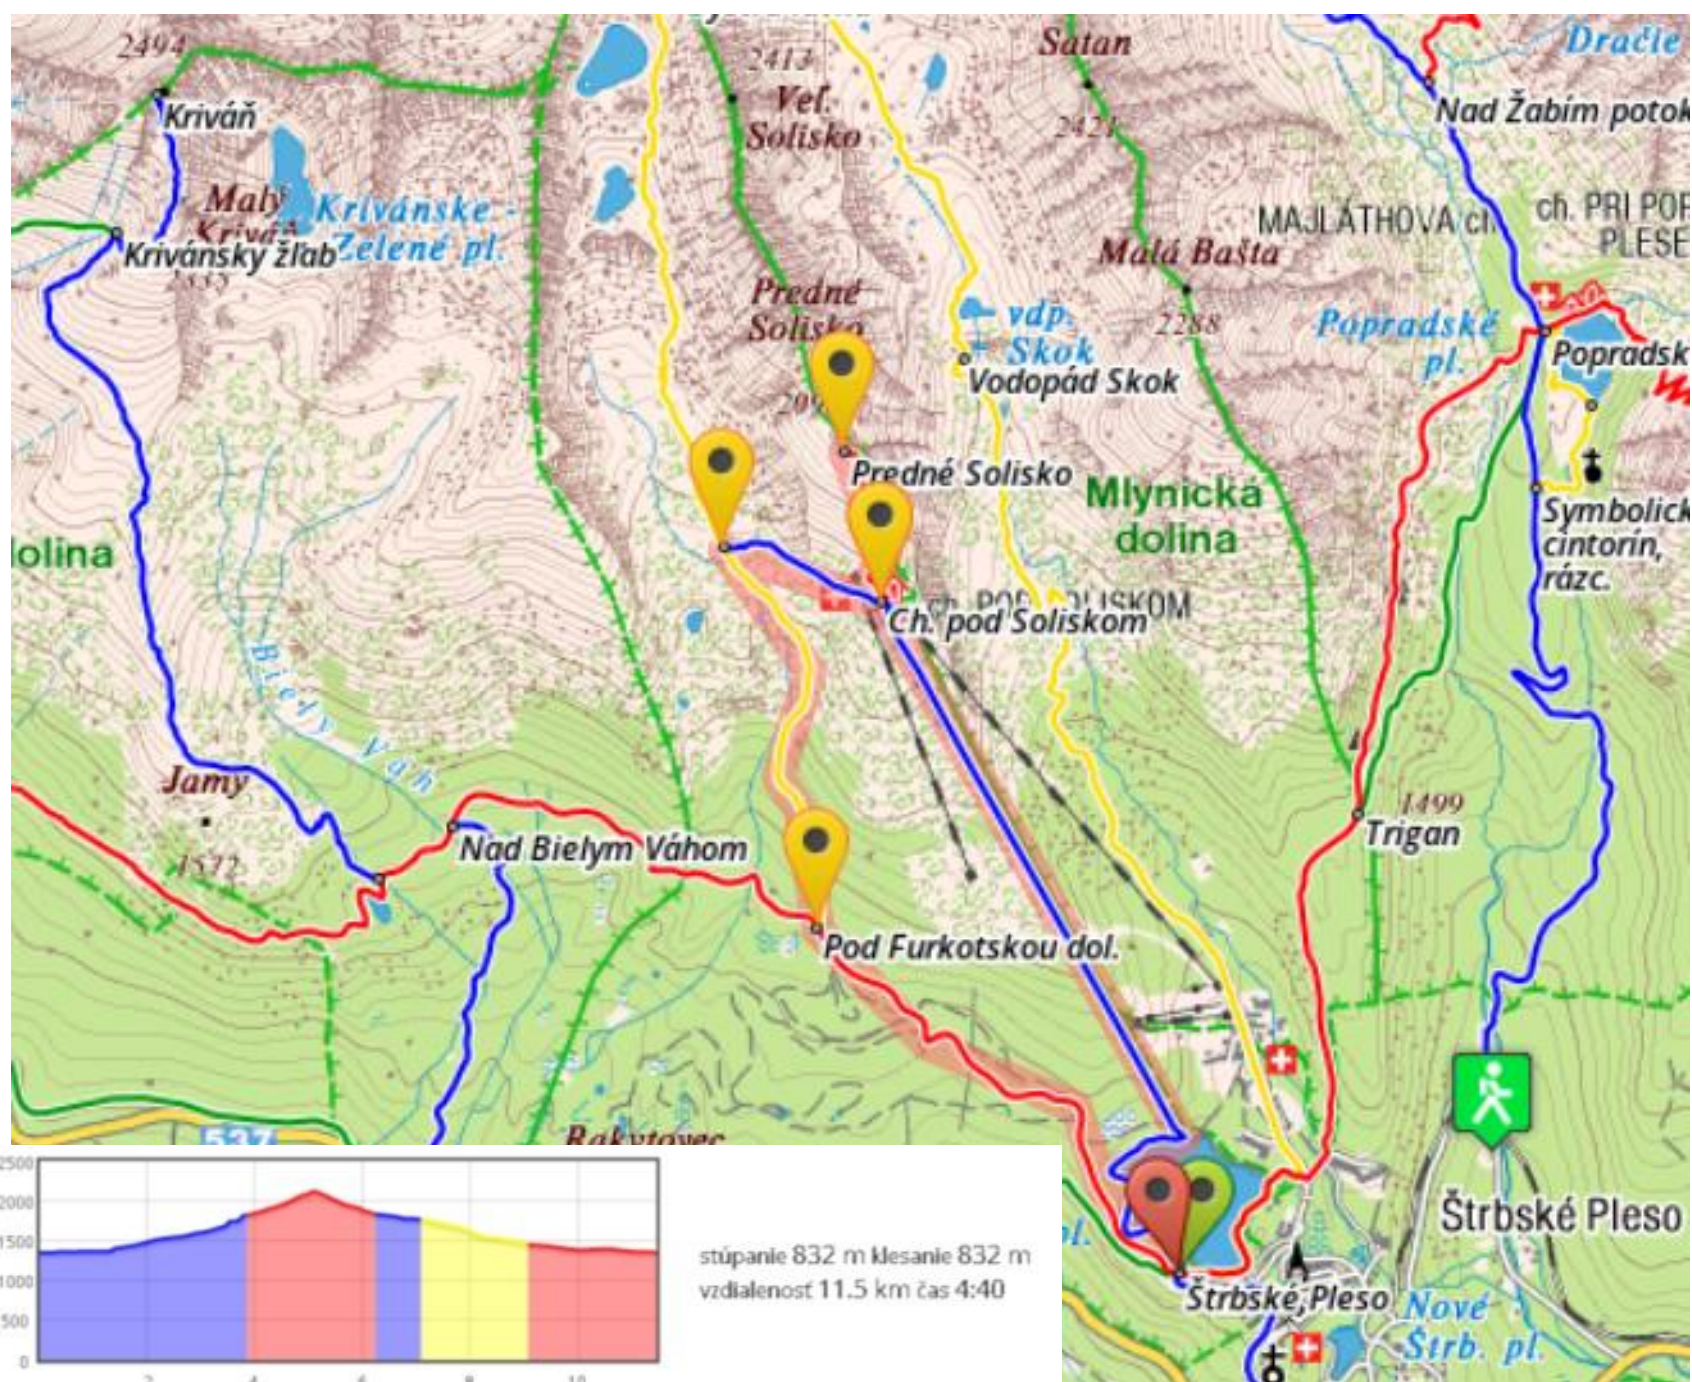

stúpanie 1405 m klesanie 1405 m
 vzdialenosť 19.8 km čas 8:10

stúpanie 832 m klesanie 832 m
vzdialenosť 11.5 km čas 4:40

stúpanie 836 m klesanie 836 m
 vzdialenosť 16.2 km čas 5:10